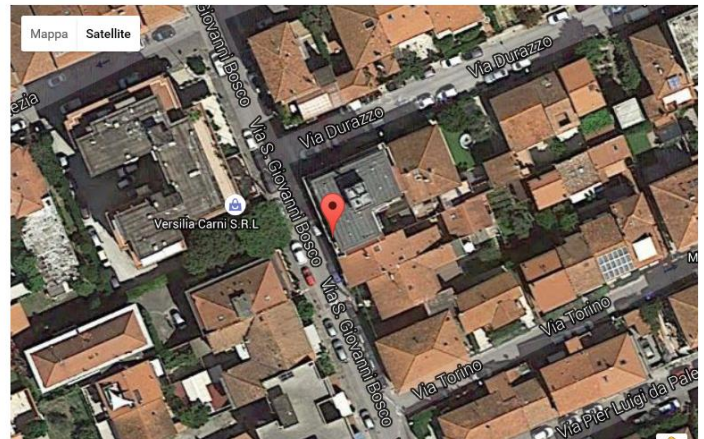

LU63- (TDL)
TORRE DEL LAGO STADIO

CITTÀ DI VIAREGGIO

AREA DI STAFF
Politiche Territoriali

PROGRAMMA COMUNALE DEGLI IMPIANTI DI RADIOCOMUNICAZIONE

Rete stato attuale-TIM

MS19
VERSILIA 2

MS03
VIAREGGIO

CITTÀ DI VIAREGGIO