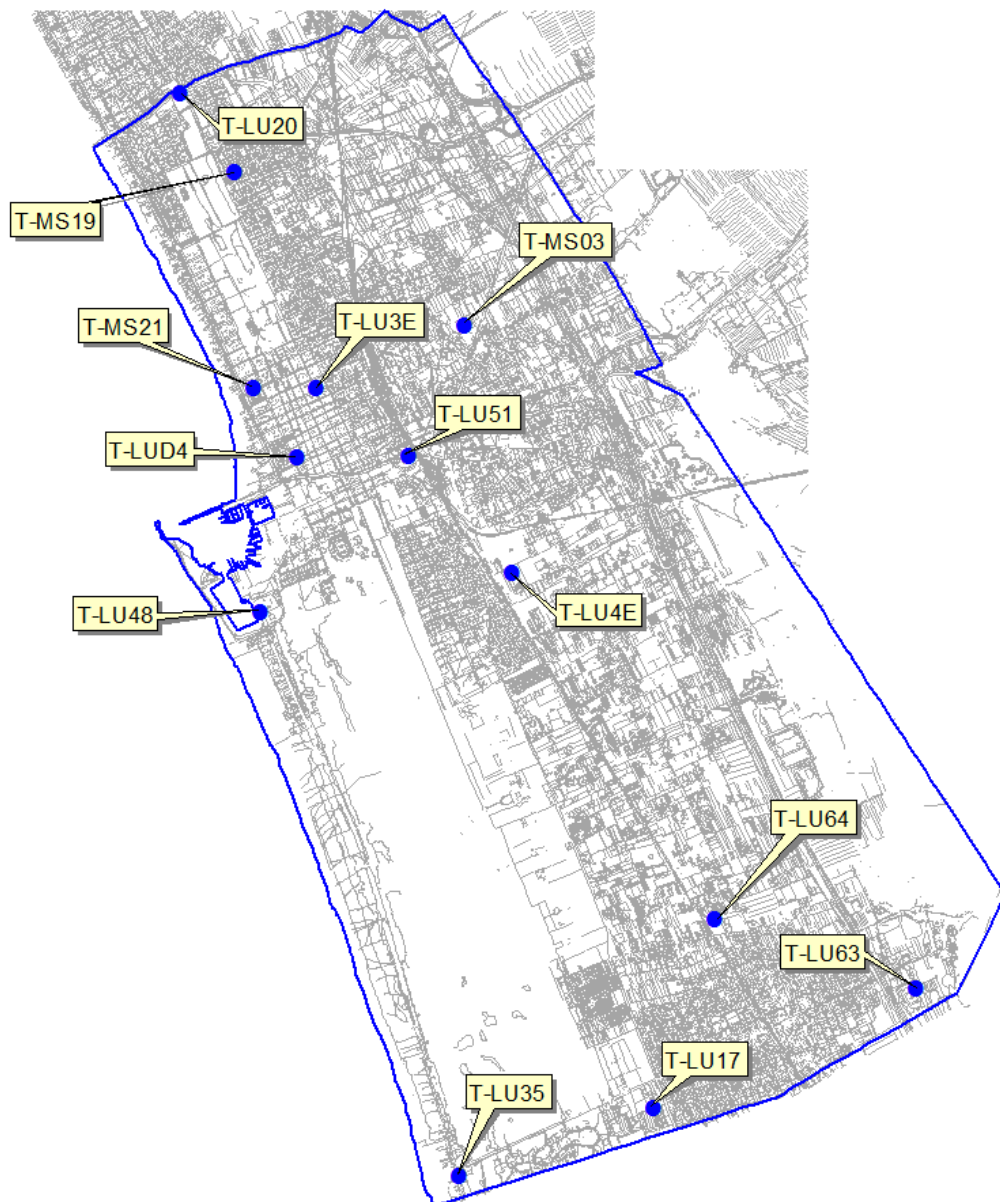

**PROGRAMMA COMUNALE DEGLI IMPIANTI
DI RADIOCOMUNICAZIONE**

Rete stato attuale-TIM

CITTÀ DI VIAREGGIO

AREA DI STAFF
Politiche Territoriali

PROGRAMMA COMUNALE DEGLI IMPIANTI DI RADIOCOMUNICAZIONE

Rete stato attuale-TIM

LU17- (TDL)
TORRE DEL LAGO 2

LU64 - (TDL)
TORRE DEL LAGO CAVALCAVIA

CITTÀ DI VIAREGGIO

AREA DI STAFF
Politiche Territoriali

PROGRAMMA COMUNALE DEGLI IMPIANTI DI RADIOCOMUNICAZIONE

Rete stato attuale-TIM

LU35 - (TDL)
TORRE DEL LAGO MARE

LU63- (TDL)
TORRE DEL LAGO STADIO

CITTÀ DI VIAREGGIO

AREA DI STAFF
Politiche Territoriali

PROGRAMMA COMUNALE DEGLI IMPIANTI DI RADIOCOMUNICAZIONE

Rete stato attuale-TIM

MS19
VERSILIA 2

MS03
VIAREGGIO

CITTÀ DI VIAREGGIO

Rete stato attuale-TIM

LU51
VIAREGGIO STAZIONE