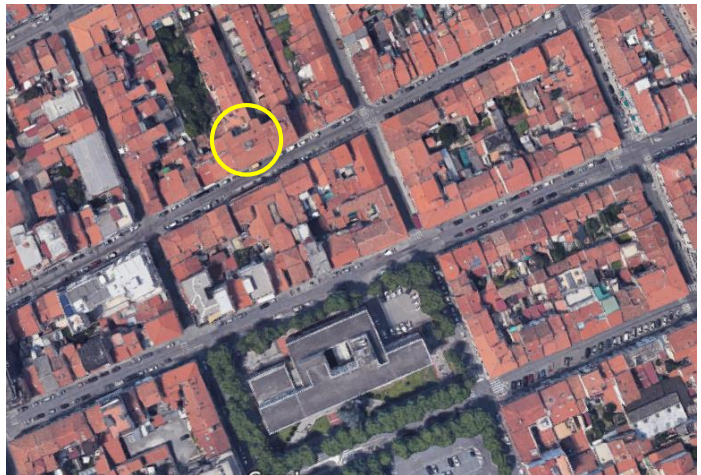

CITTÀ DI VIAREGGIO

AREA DI STAFF
Politiche Territoriali

PROGRAMMA COMUNALE DEGLI IMPIANTI DI RADIOCOMUNICAZIONE

Rete stato attuale-TIM

LUD4
VIAREGGIO CENTRO TS